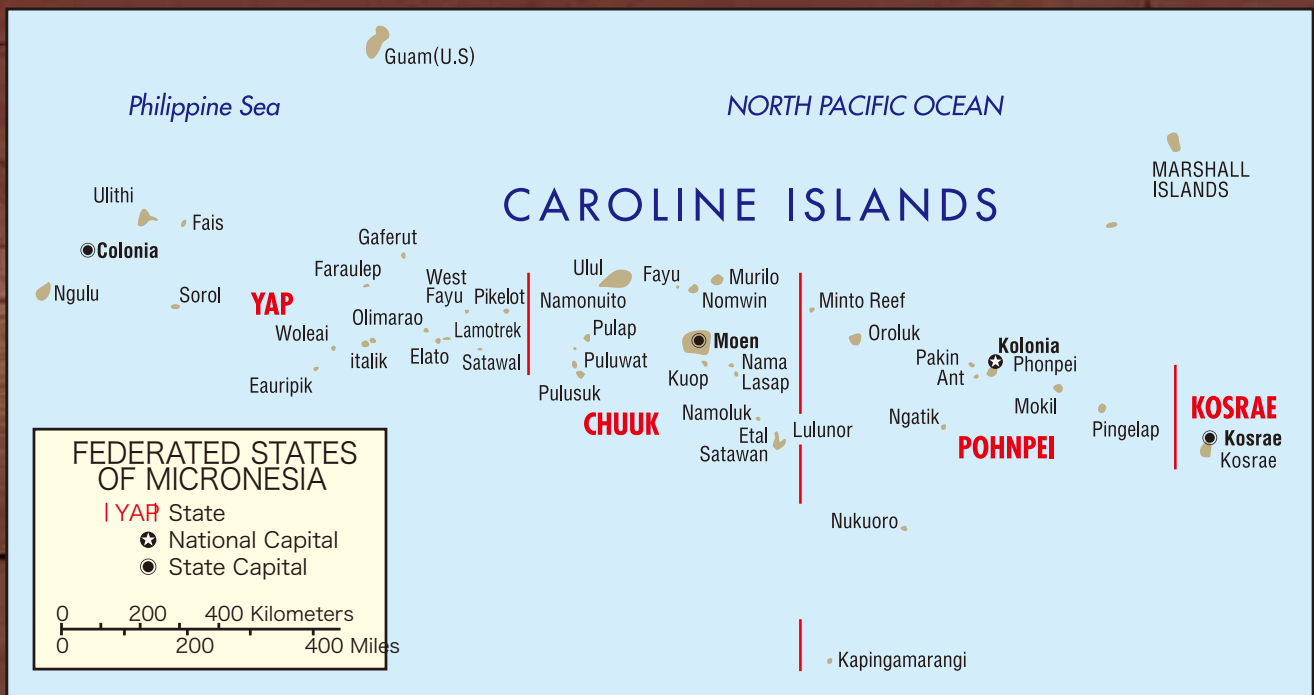

ミクロネシア連邦について

About the Federated States of Micronesia

- 日本からミクロネシア連邦へは、ユナイテッド航空がグアム経由で週に4便就航しています。成田からグアムまでは3時間半、グアムから首都ポンペイへはチューク経由で3時間半です。
- 日本とポンペイの時差は2時間です。日本が朝8時であれば、ポンペイは朝10時です。
- There are 4 UA flights a week from Japan to the FSM via Guam. It takes 3.5 hours from Narita to Guam and 3.5 hours from Guam to Pohnpei, the capital, via Chuuk.
- Time difference between Japan and Pohnpei is 2 hours. When it is 8 am in Japan, it is 10 am in Pohnpei.